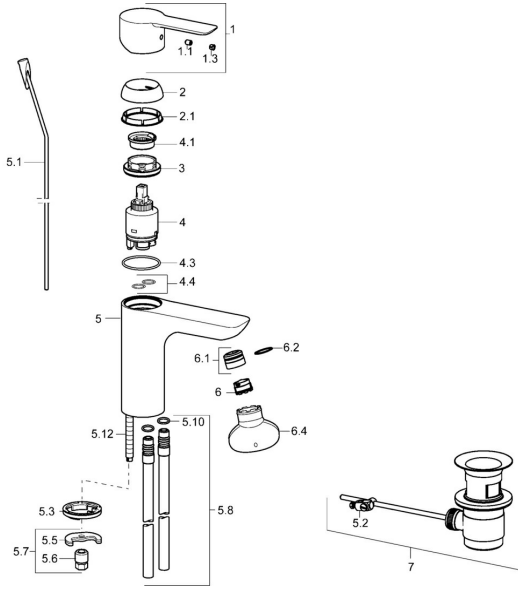

EAN: 4015474251908
static.hansa.com/06092103

Ersatzteile

SP06092103

	Name	Art.-Nr.
1	Hebel Chrom	59913650
1.1	Schraube, M5x8, SW2.5	59904755
1.3	Dekorkappe Grau	59912112
2	Abdeckkappe, 33x3 mm Chrom	59912504
2.1	Dichtung, 45x35.5x5.4	59913651
3	Spann-Mutter, M40x1	1003409V
4	Kartusche, 3.5 Eco	59912324
4	Kartusche, 3.5 Classic	59913075
4.1	Temperatur-Anschlagring	59912325
4.3	O-Ring, d 28.24x2.62 Ausgelaufen	59912590
4.4	O-Ring, d 10.10x1.60 Ausgelaufen	59905072
5.1	Zugstange mit Knopf Chrom	59913652
5.2	Gelenkstück	59904624
5.3	Bodendichtung	59914591
5.5	Befestigungsplatte	59904765
5.6	Schraube, M8x1, SW13	59904766
5.7	Befestigungssatz	59910749
5.8	Anschlussrohr, L=430, M10x1	59912550
5.10	O-Ring, 9x2	59905095
5.12	Befestigungsschraube, M8x1, L=140	59912474
6	Luftsprudler, M18.5x1, TJ	59913366
6.1	Montagering für Luftsprudler Chrom	59913654
6.4	Schlüssel für Luftsprudler, M18.5	59913367
7	Ablaufgarnitur Chrom	59911441
N.I.	Schlüssel, SW30/34	59912108