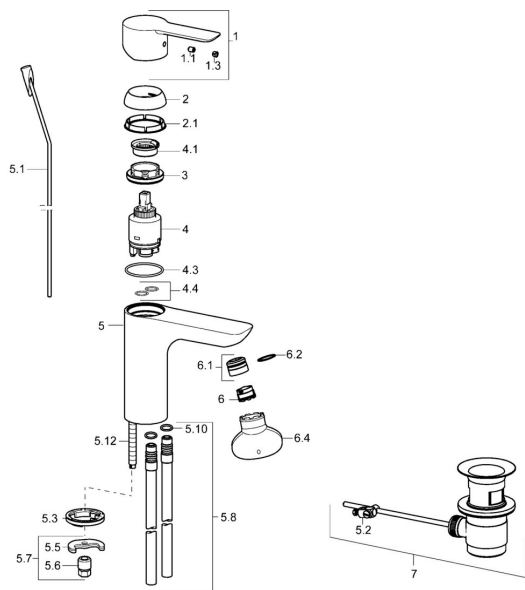

EAN: 4015474251908
static.hansa.com/06092103

Náhradní díly

SP06092103

	Název	Kód
1	Páka Chrom	59913650
1.1	Šroub, M5x8, SW2.5	59904755
1.3	Záslepka Šedá	59912112
2	Krytka, 33x3 mm Chrom	59912504
2.1	Těsnění, 45x35.5x5.4	59913651
3	Upevňovací matice, M40x1	1003409V
4	Kartuše, 3.5 Eco	59912324
4	Kartuše, 3.5 Classic	59913075
4.1	Temperature adjustment limiter	59912325
4.3	O-kroužek, d 28.24x2.62 Ukončeno	59912590
4.4	O-kroužek, d 10.10x1.60 Ukončeno	59905072
5.1	Ovládací táhlo vypouštěcího ventilu Chrom	59913652
5.2	Spojovací díl táhel	59904624
5.3	Těsnění	59914591
5.5	Upevňovací deska	59904765
5.6	Šroub, M8x1, SW13	59904766
5.7	Upevňovací set	59910749
5.8	Šroubení, L=430, M10x1	59912550
5.10	O-kroužek, 9x2	59905095
5.12	Upevňovací šroub, M8x1, L=140	59912474
6	Aerator, M18.5x1, TJ	59913366
6.1	Fitting ring for aerator Chrom	59913654
6.4	Klíč k aerátoru, M18.5	59913367
7	Vypouštěcí ventil Chrom	59911441
N.I.	Klíč, SW30/34	59912108