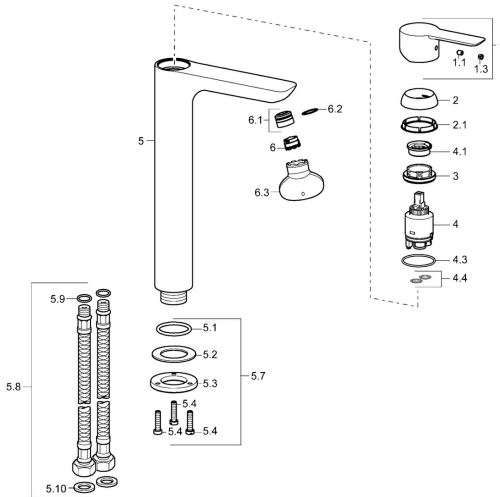

EAN: 4015474248588
static.hansa.com/06032203

Náhradné diely

SP06032203

	Názov	Kód
1	Ovládacia rukoväť Chróm	59913650
1.1	Skrutka, M5x8, SW2,5	59904755
1.3	Záslepka Sivá	59912112
2	Krytka, 33x3 mm Chróm	59912504
2.1	Tesnenie, 45x35.5x5.4	59913651
3	Prítlačná matica, M40x1	1003409V
4	Kartuš, 3.5 Eco	59912324
4	Kartuš, 3.5 Classic	59913075
4.1	Temperature adjustment limiter	59912325
4.3	O-kružok, d 28.24x2.62 Ukončené	59912590
4.4	O-kružok, d 10.10x1.60 Ukončené	59905072
5.1	O-kružok, d 36.09x d 3.53	59913396
5.7	Upevňovací set	59913371
5.8	Flexibilná hadička, L=590, G3/8-M10x1 Ukončené	59913166
5.9	O-kružok, d 7.65x1.78	59902337
5.10	Tesnenie, 9.5x14.4x2	59912551
6	Aerator, M18.5x1, TJ	59913366
6.1	Fitting ring for aerator Chróm	59913654
6.3	Kľúč k aerátoru, M18.5	59913367
N.I.	Kľúč, SW30/34	59912108