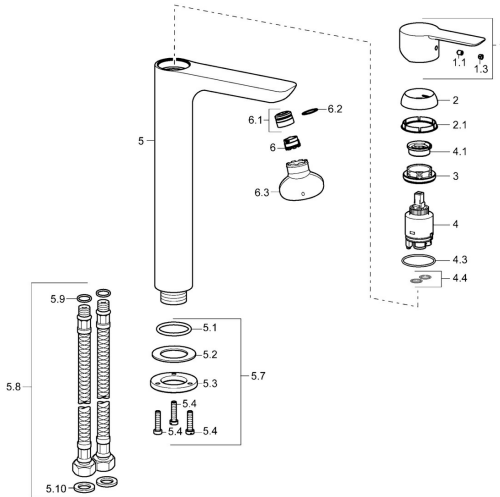

## Reserveonderdelen

### SP06032203

	Naam	Code
1	Hendel Chroom	59913650
1.1	Schroef, M5x8, SW2,5	59904755
1.3	Sierdop Grijs	59912112
2	Kap, 33x3 mm Chroom	59912504
2.1	Dichting, 45x35.5x5,4	59913651
3	Schroefring, M40x1	1003409V
4	Binnenwerk, 3,5 Eco	59912324
4	Binnenwerk, 3,5 Classic	59913075
4.1	Temperature adjustment limiter	59912325
4.3	O-ring, d 28.24x2.62 <b>Stopgezet</b>	59912590
4.4	O-ring, d 10.10x1.60 <b>Stopgezet</b>	59905072
5.1	O-ring, d 36.09x d 3.53	59913396
5.7	Bevestigingsset	59913371
5.8	Flexibele aansluitingen, L=590, G3/8-M10x1 <b>Stopgezet</b>	59913166
5.9	O-ring, d 7.65x1.78	59902337
5.10	Dichting, 9.5x14.4x2	59912551
6	Mousseur, M18.5x1, TJ	59913366
6.1	Pasring voor schuimstraler Chroom	59913654
6.3	Schuimstralersleutel, M18.5	59913367
N.I.	Sleutel, SW30/34	59912108