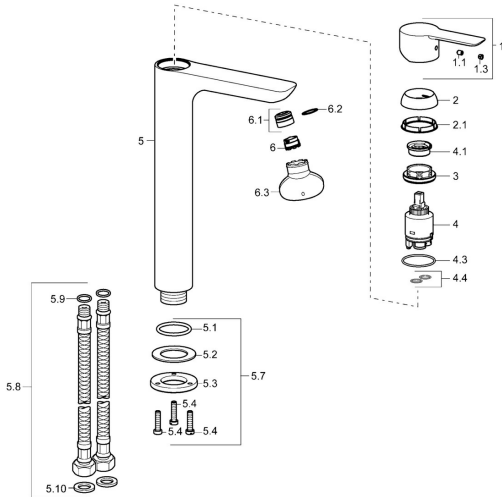

EAN: 4015474248588
static.hansa.com/06032203

Pièces de rechange

SP06032203

	Nom	Code
1	Levier Chrome	59913650
1.1	Vis, M5x8, SW2.5	59904755
1.3	Capuchon Gris	59912112
2	Chape, 33x3 mm Chrome	59912504
2.1	Joint, 45x35.5x5.4	59913651
3	Écrou de maintien, M40x1	1003409V
4	Cartouche, 3.5 Eco	59912324
4	Cartouche, 3.5 Classic	59913075
4.1	Temperature adjustment limiter	59912325
4.3	Joint, d 28.24x2.62 Arrêté	59912590
4.4	Joint, d 10.10x1.60 Arrêté	59905072
5.1	Joint, d 36.09x d 3.53	59913396
5.7	Ensemble de fixation	59913371
5.8	Flexible d'alimentation, L=590, G3/8-M10x1 Arrêté	59913166
5.9	Joint, d 7.65x1.78	59902337
5.10	Joint, 9.5x14.4x2	59912551
6	Aérateur, M18.5x1, TJ	59913366
6.1	Fitting ring for aerator Chrome	59913654
6.3	Clé pour aérateur, M18.5	59913367
N.I.	Clef, SW30/34	59912108