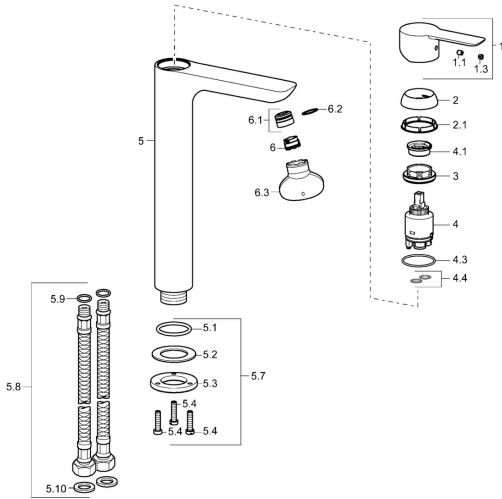

## Ersatzteile

### SP06032203

	Name	Art.-Nr.
1	Hebel Chrom	59913650
1.1	Schraube, M5x8, SW2.5	59904755
1.3	Dekorkappe Grau	59912112
2	Abdeckkappe, 33x3 mm Chrom	59912504
2.1	Dichtung, 45x35.5x5.4	59913651
3	Spann-Mutter, M40x1	1003409V
4	Kartusche, 3.5 Eco	59912324
4	Kartusche, 3.5 Classic	59913075
4.1	Temperatur-Anschlagring	59912325
4.3	O-Ring, d 28.24x2.62 <span style="background-color: #cccccc;">Ausgelaufen</span>	59912590
4.4	O-Ring, d 10.10x1.60 <span style="background-color: #cccccc;">Ausgelaufen</span>	59905072
5.1	O-Ring, d 36.09x d 3.53	59913396
5.7	Befestigungssatz	59913371
5.8	Anschlußschlauch, L=590, G3/8-M10x1 <span style="background-color: #cccccc;">Ausgelaufen</span>	59913166
5.9	O-Ring, d 7.65x1.78	59902337
5.10	Dichtung, 9.5x14.4x2	59912551
6	Luftsprudler, M18.5x1, TJ	59913366
6.1	Montagering für Luftsprudler Chrom	59913654
6.3	Schlüssel für Luftsprudler, M18.5	59913367
N.I.	Schlüssel, SW30/34	59912108