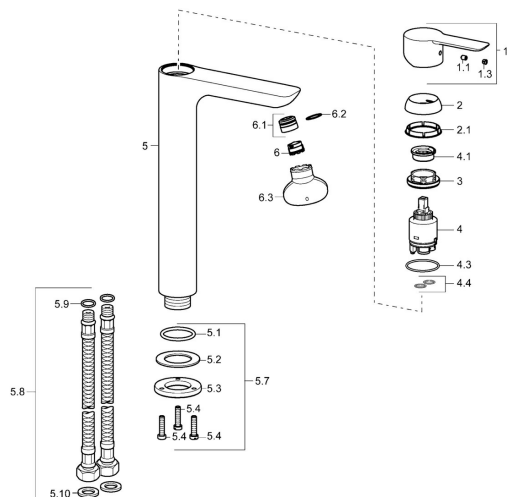

EAN: 4015474248588
static.hansa.com/06032203

Náhradní díly

SP06032203

	Název	Kód
1	Páka Chrom	59913650
1.1	Šroub, M5x8, SW2.5	59904755
1.3	Záslepka Šedá	59912112
2	Krytka, 33x3 mm Chrom	59912504
2.1	Těsnění, 45x35.5x5.4	59913651
3	Upeňovací matice, M40x1	1003409V
4	Kartuše, 3.5 Eco	59912324
4	Kartuše, 3.5 Classic	59913075
4.1	Temperature adjustment limiter	59912325
4.3	O-kroužek, d 28.24x2.62 Ukončeno	59912590
4.4	O-kroužek, d 10.10x1.60 Ukončeno	59905072
5.1	O-kroužek, d 36.09x d 3.53	59913396
5.7	Upeňovací set	59913371
5.8	Flexibilní hadička, L=590, G3/8-M10x1 Ukončeno	59913166
5.9	O-kroužek, d 7.65x1.78	59902337
5.10	Těsnění, 9.5x14.4x2	59912551
6	Aerator, M18.5x1, TJ	59913366
6.1	Fitting ring for aerator Chrom	59913654
6.3	Klíč k aerátoru, M18.5	59913367
N.I.	Klíč, SW30/34	59912108