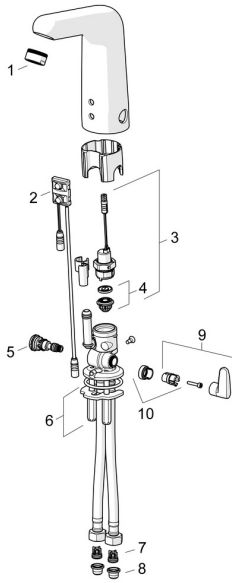

EAN: 4057304009938
static.hansa.com/056821290074
Reserveonderdelen

SP056821290074

	Naam	Code
01	Mousseur, M24x1 STD HC, 6 l/min Laminar Chromom	59914068
02	Fotoceel, 6/9/12 V, Bluetooth	59914567
03	Magneetventiel, 6 V	59914091
04	Membraam voor ventiel	1006500V
04	Membraamhouder Stopgezet	59914090
05	Temperatuur regeling	59914089
06	Bevestigingsplaat met bouten	59914132
07	Terugslagklep Stopgezet	59914693
08	Vuilfilter Stopgezet	59914257