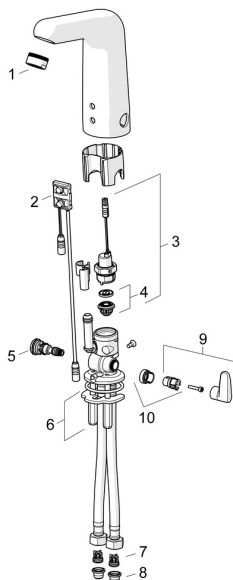

EAN: 4057304009938  
[static.hansa.com/056821290074](https://static.hansa.com/056821290074)  
**Parti di ricambio**

## SP056821290074

	Nome	Codice
01	Aeratore, M24x1 STD HC, 6 l/min Laminar Cromo	59914068
02	Sensore, 6/9/12 V, Bluetooth	59914567
03	Valvola Magnetica, 6 V	59914091
04	Membrana per valvola magnetica	1006500V
04	Membrana con o-ring <b>Fuori produzione</b>	59914090
05	Regolatore di temperatura	59914089
06	Set di fissaggio	59914132
07	Valvola antiriflusso <b>Fuori produzione</b>	59914693
08	Filtro per impurità <b>Fuori produzione</b>	59914257