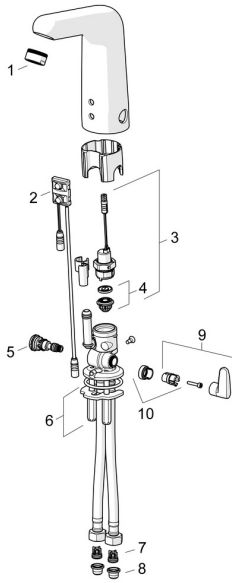

EAN: 4057304009938
static.hansa.com/056821290074
Ersatzteile

SP056821290074

	Name	Art.-Nr.
01	Luftsprudler, M24x1 STD HC, 6 l/min Laminar Chrom	59914068
02	Sensor, 6/9/12 V, Bluetooth	59914567
03	Magnetventil, 6 V	59914091
04	Membrane für Magnetventil	1006500V
04	Stützring Membrane Ausgelaufen	59914090
05	Temperatureinstellsatz	59914089
06	Befestigungssatz	59914132
07	Rückschlagventil Ausgelaufen	59914693
08	Schmutzfilter Ausgelaufen	59914257