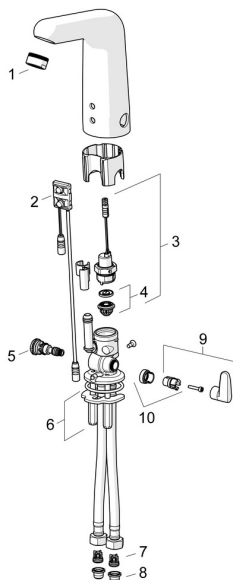

EAN: 4057304009938
static.hansa.com/056821290074

Náhradní díly

SP056821290074

	Název	Kód
01	Aerator, M24x1 STD HC, 6 l/min Laminar Chrom	59914068
02	Senzor, 6/9/12 V, Bluetooth	59914567
03	Elektromagnetický ventil, 6 V	59914091
04	Membrána elektromagnetického ventilu	1006500V
04	Upevňovací kroužek pro membránu Ukončeno	59914090
05	Regulátor teploty	59914089
06	Upevňovací desky	59914132
07	Zpětný ventil Ukončeno	59914693
08	Čistící filtr Ukončeno	59914257