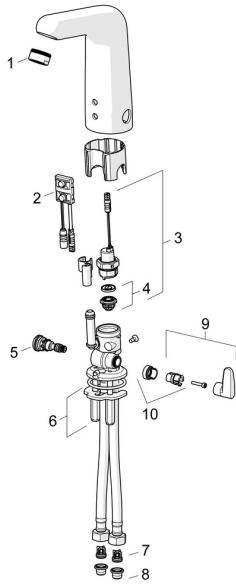

EAN: 4057304005015
static.hansa.com/05682129
Ersatzteile

SP05682129

	Name	Art.-Nr.
01	Luftsprudler, M24x1 STD HC, 6 l/min Laminar Chrom	59914068
02	Sensor, 6/9/12 V, Bluetooth	59914567
03	Magnetventil, 6 V	59914091
04	Membrane für Magnetventil	1006500V
04	Stützring Membrane Ausgelaufen	59914090
05	Temperatureinstellsatz, lead-free Ausgelaufen	59914733
06	Befestigungssatz	59914132
07	Rückschlagventil Ausgelaufen	59914569
08	Schmutzfangsiebe	59914085
09	Temperatur-Wählgriff Chrom	59914568
10	Begrenzer	59914106