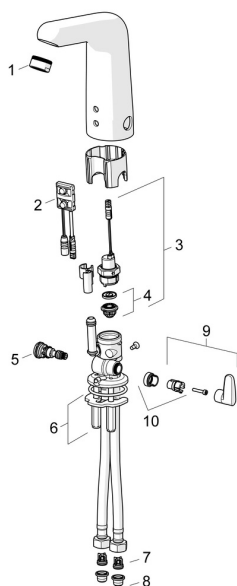

EAN: 4057304005015
static.hansa.com/05682129
Náhradní díly

SP05682129

	Název	Kód
01	Aerator, M24x1 STD HC, 6 l/min Laminar Chrom	59914068
02	Senzor, 6/9/12 V, Bluetooth	59914567
03	Elektromagnetický ventil, 6 V	59914091
04	Membrána elektromagnetického ventilu	1006500V
04	Upevňovací kroužek pro membránu Ukončeno	59914090
05	Regulátor teploty, lead-free Ukončeno	59914733
06	Upevňovací desky	59914132
07	Zpětný ventil Ukončeno	59914569
08	Čistící filtr	59914085
09	Ovladač regulátoru teploty Chrom	59914568
10	Omezovač	59914106