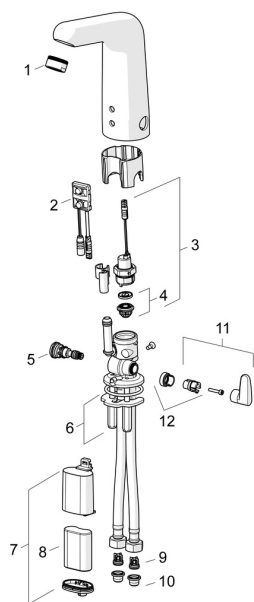

## SP056821190074

	Názov	Kód
01	Aerator, M24x1 STD HC, 6 l/min Laminar Chróm	59914068
02	Senzor, 6/9/12 V, Bluetooth	59914567
03	Elektromagnetický ventil, 6 V	59914091
04	Membrána	1006500V
04	Upevňovací krúžok pre membránu <b>Ukončené</b>	59914090
05	Regulátor teploty	59914089
06	Upevňovacia podložka s maticami	59914132
07	Skrinka s monočlánkom	59914154
08	Batéria, 2CR5 6 V	59911670
09	Spätný ventil <b>Ukončené</b>	59914693
10	Čistiaci filter <b>Ukončené</b>	59914257