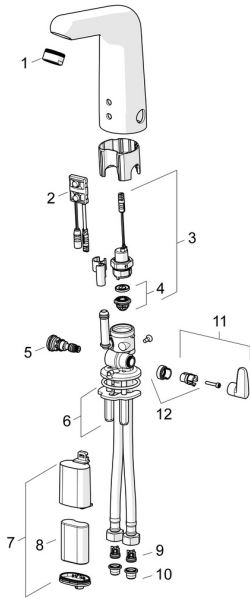

EAN: 4057304009945
static.hansa.com/056821190074
Reserveonderdelen

SP056821190074

	Naam	Code
01	Mousseur, M24x1 STD HC, 6 l/min Laminar Chromom	59914068
02	Fotocel, 6/9/12 V, Bluetooth	59914567
03	Magneetventiel, 6 V	59914091
04	Membraam voor ventiel	1006500V
04	Membraamhouder Stopgezet	59914090
05	Temperatuur regeling	59914089
06	Bevestigingsplaat met bouten	59914132
07	Patारेikarbik kompl.	59914154
08	Batterij, 2CR5 6 V	59911670
09	Terugslagklep Stopgezet	59914693
10	Vuilfilter Stopgezet	59914257