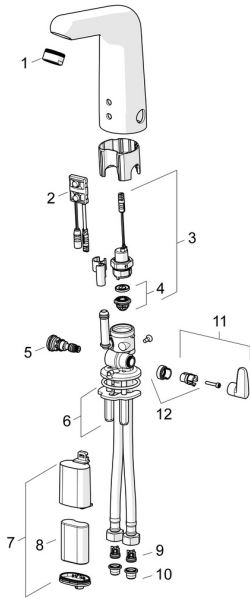

EAN: 4057304009945  
[static.hansa.com/056821190074](http://static.hansa.com/056821190074)  
**Ersatzteile**

## SP056821190074

	Name	Art.-Nr.
01	Luftsprudler, M24x1 STD HC, 6 l/min Laminar Chrom	59914068
02	Sensor, 6/9/12 V, Bluetooth	59914567
03	Magnetventil, 6 V	59914091
04	Membrane für Magnetventil	1006500V
04	Stützring Membrane <b>Ausgelaufen</b>	59914090
05	Temperatureinstellsatz	59914089
06	Befestigungssatz	59914132
07	Batteriegehäuse inkl. Batterie	59914154
08	Batterie, 2CR5 6 V	59911670
09	Rückschlagventil <b>Ausgelaufen</b>	59914693
10	Schmutzfilter <b>Ausgelaufen</b>	59914257