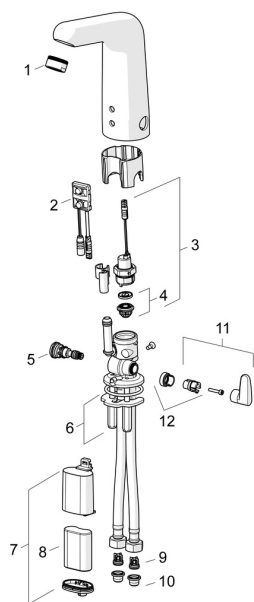

EAN: 4057304009945
static.hansa.com/056821190074
Náhradní díly

SP056821190074

	Název	Kód
01	Aerator, M24x1 STD HC, 6 l/min Laminar Chrom	59914068
02	Senzor, 6/9/12 V, Bluetooth	59914567
03	Elektromagnetický ventil, 6 V	59914091
04	Membrána elektromagnetického ventilu	1006500V
04	Upevňovací kroužek pro membránu Ukončeno	59914090
05	Regulátor teploty	59914089
06	Upevňovací desky	59914132
07	Skříňka s monočlánkem	59914154
08	Monočlánek, 2CR5 6 V	59911670
09	Zpětný ventil Ukončeno	59914693
10	Čistící filtr Ukončeno	59914257