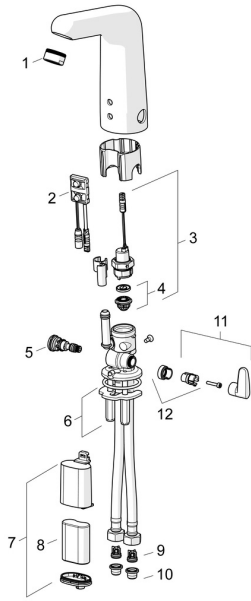

EAN: 4057304005053
static.hansa.com/05682119

Reserveonderdelen

SP05682119

	Naam	Code
01	Mousseur, M24x1 STD HC, 6 l/min Laminar Chroom	59914068
02	Fotocel, 6/9/12 V, Bluetooth	59914567
03	Magneetventiel, 6 V	59914091
04	Membraam voor ventiel	1006500V
04	Membraamhouder Stopgezet	59914090
05	Temperatuur regeling, lead-free Stopgezet	59914733
06	Bevestigingsplaat met bouten	59914132
07	Patateikarbik kompl.	59914154
08	Batterij, 2CR5 6 V	59911670
09	Terugslagklep Stopgezet	59914569
10	Vuilfilters	59914085
11	Temperatuur hendel Chroom	59914568
12	Temperatuurbegrenzer	59914106