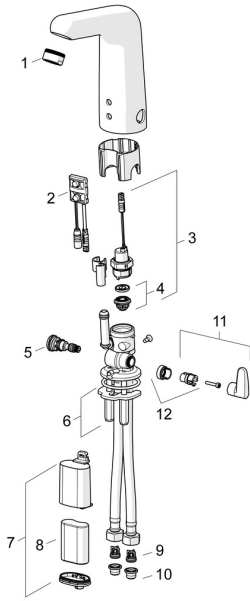

EAN: 4057304005053
static.hansa.com/05682119
Ersatzteile

SP05682119

	Name	Art.-Nr.
01	Luftsprudler, M24x1 STD HC, 6 l/min Laminar Chrom	59914068
02	Sensor, 6/9/12 V, Bluetooth	59914567
03	Magnetventil, 6 V	59914091
04	Membrane für Magnetventil	1006500V
04	Stützring Membrane Ausgelaufen	59914090
05	Temperatureinstellsatz, lead-free Ausgelaufen	59914733
06	Befestigungssatz	59914132
07	Batteriegehäuse inkl. Batterie	59914154
08	Batterie, 2CR5 6 V	59911670
09	Rückschlagventil Ausgelaufen	59914569
10	Schmutzfangsiebe	59914085
11	Temperatur-Wählgriff Chrom	59914568
12	Begrenzer	59914106