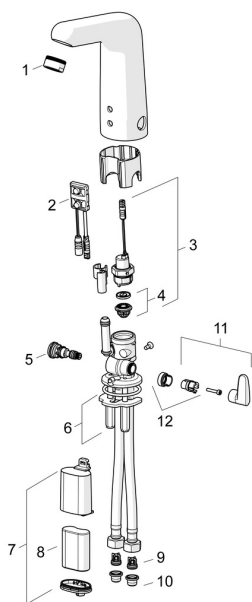

## SP05682119

	Název	Kód
01	Aerator, M24x1 STD HC, 6 l/min Laminar Chrom	59914068
02	Senzor, 6/9/12 V, Bluetooth	59914567
03	Elektromagnetický ventil, 6 V	59914091
04	Membrána elektromagnetického ventilu	1006500V
04	Upevňovací kroužek pro membránu <b>Ukončeno</b>	59914090
05	Regulátor teploty, lead-free <b>Ukončeno</b>	59914733
06	Upevňovací desky	59914132
07	Skříňka s monočlánekem	59914154
08	Monočlánek, 2CR5 6 V	59911670
09	Zpětný ventil <b>Ukončeno</b>	59914569
10	Čistící filtr	59914085
11	Ovladač regulátoru teploty Chrom	59914568
12	Omezovač	59914106