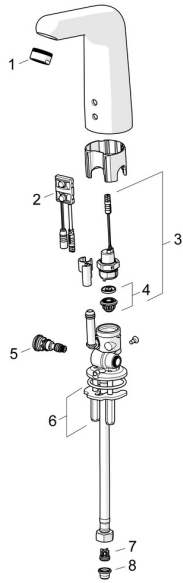

EAN: 4057304005008

static.hansa.com/05682029

Reserveonderdelen

SP05682029

	Naam	Code
01	Mousseur, M24x1 STD HC, 6 l/min Laminar Chromom	59914068
02	Fotocel, 6/9/12 V, Bluetooth	59914567
03	Magneetventiel, 6 V	59914091
04	Membraam voor ventiel	1006500V
04	Membraamhouder Stopgezet	59914090
05	Temperatuur regeling	59914089
06	Bevestigingsplaat met bouten	59914132
07	Terugslagklep Stopgezet	59914569
08	Vuilfilters	59914085