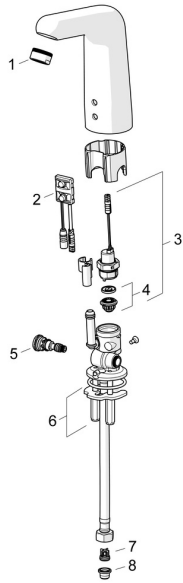

## Parti di ricambio

### SP05682029

	Nome	Codice
01	Aeratore, M24x1 STD HC, 6 l/min Laminar Cromo	59914068
02	Sensore, 6/9/12 V, Bluetooth	59914567
03	Valvola Magnetica, 6 V	59914091
04	Membrana per valvola magnetica	1006500V
04	Membrana con o-ring <b>Fuori produzione</b>	59914090
05	Regolatore di temperatura	59914089
06	Set di fissaggio	59914132
07	Valvola antiriflusso <b>Fuori produzione</b>	59914569
08	Filtro per impurità	59914085