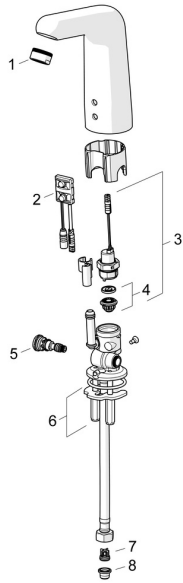

EAN: 4057304005008
static.hansa.com/05682029

Pièces de rechange

SP05682029

	Nom	Code
01	Aérateur, M24x1 STD HC, 6 l/min Laminar Chrome	59914068
02	Sensor, 6/9/12 V, Bluetooth	59914567
03	Électrovanne, 6 V	59914091
04	Membrane pour électro-vanne	1006500V
04	Membrane Arrêté	59914090
05	Jeu de réglage de température	59914089
06	Sets de fixations	59914132
07	Clapet anti-retour Arrêté	59914569
08	Filtres	59914085