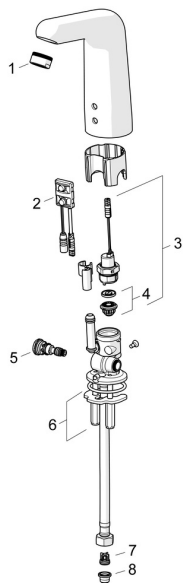

EAN: 4057304005008
static.hansa.com/05682029
Náhradní díly

SP05682029

	Název	Kód
01	Aerator, M24x1 STD HC, 6 l/min Laminar Chrom	59914068
02	Senzor, 6/9/12 V, Bluetooth	59914567
03	Elektromagnetický ventil, 6 V	59914091
04	Membrána elektromagnetického ventilu	1006500V
04	Upevňovací kroužek pro membránu Ukončeno	59914090
05	Regulátor teploty	59914089
06	Upevňovací desky	59914132
07	Zpětný ventil Ukončeno	59914569
08	Čistící filtr	59914085