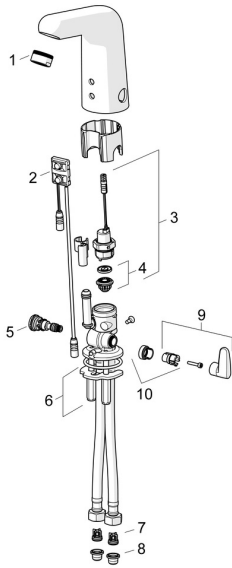

## Reserveonderdelen

### SP05672129

	Naam	Code
01	Mousseur, M24x1 STD HC, 6 l/min Laminar Chroom	59914068
02	Fotocel, 6/9/12 V, Bluetooth	59914567
03	Magneetventiel, 6 V	59914091
04	Membraam voor ventiel	1006500V
04	Membraamhouder <b>Stopgezet</b>	59914090
05	Temperatuur regeling, lead-free <b>Stopgezet</b>	59914733
06	Bevestigingsplaat met bouten	59914132
07	Terugslagklep <b>Stopgezet</b>	59914569
08	Vuilfilters	59914085
09	Temperatuur hendel Chroom	59914568
10	Temperatuurbegrenzer	59914106