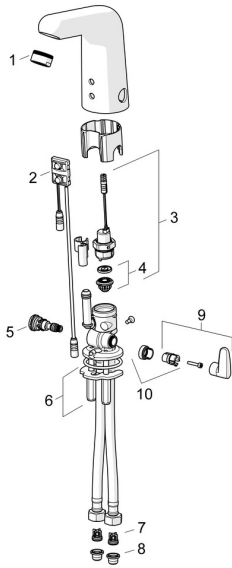

EAN: 4057304004995
static.hansa.com/05672129
Ersatzteile

SP05672129

	Name	Art.-Nr.
01	Luftsprudler, M24x1 STD HC, 6 l/min Laminar Chrom	59914068
02	Sensor, 6/9/12 V, Bluetooth	59914567
03	Magnetventil, 6 V	59914091
04	Membrane für Magnetventil	1006500V
04	Stützring Membrane Ausgelaufen	59914090
05	Temperatureinstellsatz, lead-free Ausgelaufen	59914733
06	Befestigungssatz	59914132
07	Rückschlagventil Ausgelaufen	59914569
08	Schmutzfangsiebe	59914085
09	Temperatur-Wählgriff Chrom	59914568
10	Begrenzer	59914106