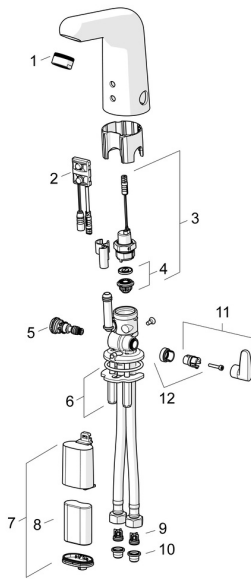

EAN: 4057304005039
static.hansa.com/05672119

Reserveonderdelen

SP05672119

	Naam	Code
01	Mousseur, M24x1 STD HC, 6 l/min Laminar Chroom	59914068
02	Fotocel, 6/9/12 V, Bluetooth	59914567
03	Magneetventiel, 6 V	59914091
04	Membraam voor ventiel	1006500V
04	Membraamhouder Stopgezet	59914090
05	Temperatuur regeling, lead-free Stopgezet	59914733
06	Bevestigingsplaat met bouten	59914132
07	Patateerikarbik kompl.	59914154
08	Batterij, 2CR5 6 V	59911670
09	Terugslagklep Stopgezet	59914569
10	Vuilfilters	59914085
11	Temperatuur hendel Chroom	59914568
12	Temperatuurbegrenzer	59914106