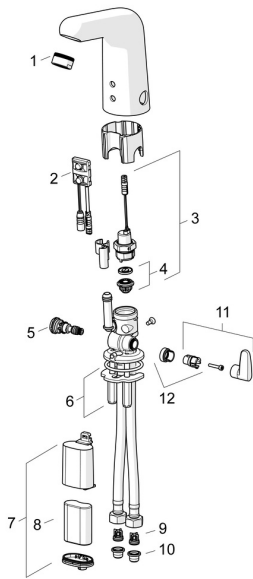

EAN: 4057304005039
static.hansa.com/05672119

Ersatzteile

SP05672119

	Name	Art.-Nr.
01	Luftsprudler, M24x1 STD HC, 6 l/min Laminar Chrom	59914068
02	Sensor, 6/9/12 V, Bluetooth	59914567
03	Magnetventil, 6 V	59914091
04	Membrane für Magnetventil	1006500V
04	Stützring Membrane Ausgelaufen	59914090
05	Temperatureinstellsatz, lead-free Ausgelaufen	59914733
06	Befestigungssatz	59914132
07	Batteriegehäuse inkl. Batterie	59914154
08	Batterie, 2CR5 6 V	59911670
09	Rückschlagventil Ausgelaufen	59914569
10	Schmutzfangsiebe	59914085
11	Temperatur-Wählgriff Chrom	59914568
12	Begrenzer	59914106