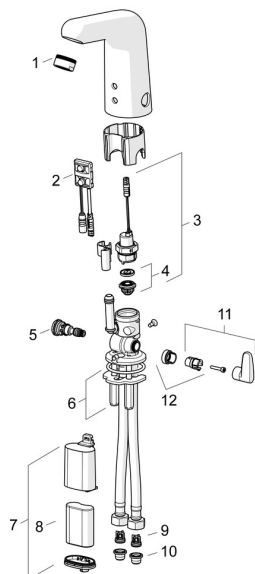

## Náhradní díly

### SP05672119

	Název	Kód
01	Aerator, M24x1 STD HC, 6 l/min Laminar Chrom	59914068
02	Senzor, 6/9/12 V, Bluetooth	59914567
03	Elektromagnetický ventil, 6 V	59914091
04	Membrána elektromagnetického ventilu	1006500V
04	Upevňovací kroužek pro membránu <b>Ukončeno</b>	59914090
05	Regulátor teploty, lead-free <b>Ukončeno</b>	59914733
06	Upevňovací desky	59914132
07	Skříňka s monočlánkem	59914154
08	Monočlánek, 2CR5 6 V	59911670
09	Zpětný ventil <b>Ukončeno</b>	59914569
10	Čistící filtr	59914085
11	Ovladač regulátoru teploty Chrom	59914568
12	Omezovač	59914106