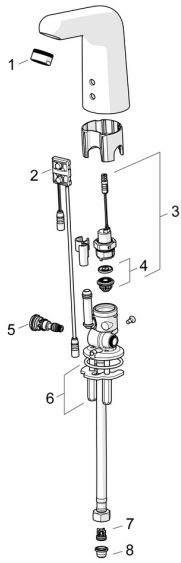

EAN: 4057304004988
static.hansa.com/05672029

Reserveonderdelen

SP05672029

	Naam	Code
01	Mousseur, M24x1 STD HC, 6 l/min Laminar Chrom	59914068
02	Fotocel, 6/9/12 V, Bluetooth	59914567
03	Magneetventiel, 6 V	59914091
04	Membraam voor ventiel	1006500V
04	Membraamhouder Stopgezet	59914090
05	Temperatuur regeling	59914089
06	Bevestigingsplaat met bouten	59914132
07	Terugslagklep Stopgezet	59914569
08	Vuilfilters	59914085