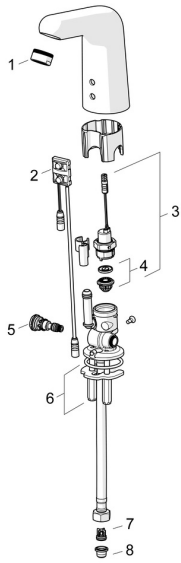

## Parti di ricambio

### SP05672029

	Nome	Codice
01	Aeratore, M24x1 STD HC, 6 l/min Laminar Cromo	59914068
02	Sensore, 6/9/12 V, Bluetooth	59914567
03	Valvola Magnetica, 6 V	59914091
04	Membrana per valvola magnetica	1006500V
04	Membrana con o-ring <b>Fuori produzione</b>	59914090
05	Regolatore di temperatura	59914089
06	Set di fissaggio	59914132
07	Valvola antiriflusso <b>Fuori produzione</b>	59914569
08	Filtro per impurità	59914085