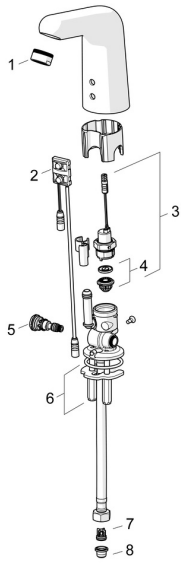

EAN: 4057304004988
static.hansa.com/05672029

Pièces de rechange

SP05672029

	Nom	Code
01	Aérateur, M24x1 STD HC, 6 l/min Laminar Chrome	59914068
02	Sensor, 6/9/12 V, Bluetooth	59914567
03	Électrovanne, 6 V	59914091
04	Membrane pour électro-vanne	1006500V
04	Membrane Arrêté	59914090
05	Jeu de réglage de température	59914089
06	Sets de fixations	59914132
07	Clapet anti-retour Arrêté	59914569
08	Filtres	59914085