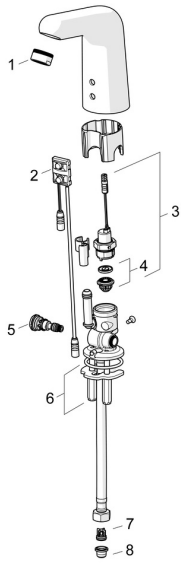

EAN: 4057304004988
static.hansa.com/05672029
Ersatzteile

SP05672029

	Name	Art.-Nr.
01	Luftsprudler, M24x1 STD HC, 6 l/min Laminar Chrom	59914068
02	Sensor, 6/9/12 V, Bluetooth	59914567
03	Magnetventil, 6 V	59914091
04	Membrane für Magnetventil	1006500V
04	Stützring Membrane Ausgelaufen	59914090
05	Temperatureinstellsatz	59914089
06	Befestigungssatz	59914132
07	Rückschlagventil Ausgelaufen	59914569
08	Schmutzfangsiebe	59914085