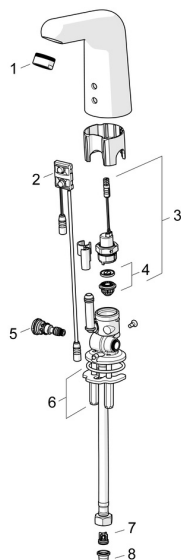

EAN: 4057304004988
static.hansa.com/05672029
Náhradní díly

SP05672029

| | Název | Kód |
|----|-------------------------------------------------|----------|
| 01 | Aerator, M24x1 STD HC, 6 l/min Laminar Chrom | 59914068 |
| 02 | Senzor, 6/9/12 V, Bluetooth | 59914567 |
| 03 | Elektromagnetický ventil, 6 V | 59914091 |
| 04 | Membrána elektromagnetického ventilu | 1006500V |
| 04 | Upevňovací kroužek pro membránu Ukončeno | 59914090 |
| 05 | Regulátor teploty | 59914089 |
| 06 | Upevňovací desky | 59914132 |
| 07 | Zpětný ventil Ukončeno | 59914569 |
| 08 | Čistící filtr | 59914085 |