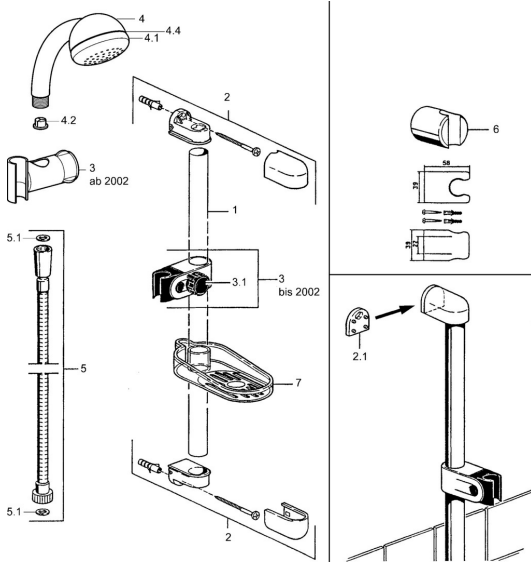

EAN: 4015474062160
static.hansa.com/04780260

Reserveonderdelen

SP04780260

	Naam	Code
2	Muurhanger Stopgezet	59911859
2.1	Spacer sleeve Stopgezet	59911860
3	Schuifstuk Chroom Stopgezet	59906763
3.1	Knob Chroom Stopgezet	59910553
4.1	Binnenste deel Stopgezet	59911439
4.2	Filter sproeier	59906859
5	Doucheslang, L=1250 Chroom Stopgezet	59911863
5	Doucheslang Stopgezet	59911862
5.1	Afdichtring, d 21x12x2	59912304
6	Douchehouder	59911864
7	Zeepschaal Stopgezet	59911861