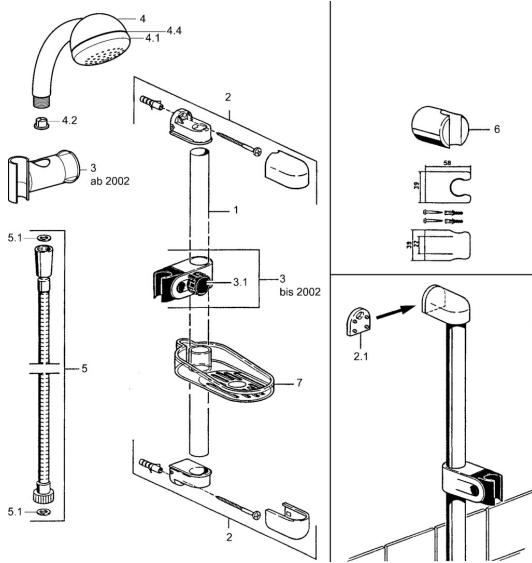

EAN: 4015474062160
static.hansa.com/04780260

Pièces de rechange

SP04780260

	Nom	Code
2	Support mural Arrêté	59911859
2.1	Douille entretoise Arrêté	59911860
3	Curseur pour barre Chrome Arrêté	59906763
3.1	Knob Chrome Arrêté	59910553
4.1	La partie intérieure Arrêté	59911439
4.2	Tête de douche	59906859
5	Flexible, L=1250 Chrome Arrêté	59911863
5	Flexible Arrêté	59911862
5.1	L'anneau d'étanchéité, d 21x12x2	59912304
6	Support douche	59911864
7	Porte-savon Arrêté	59911861