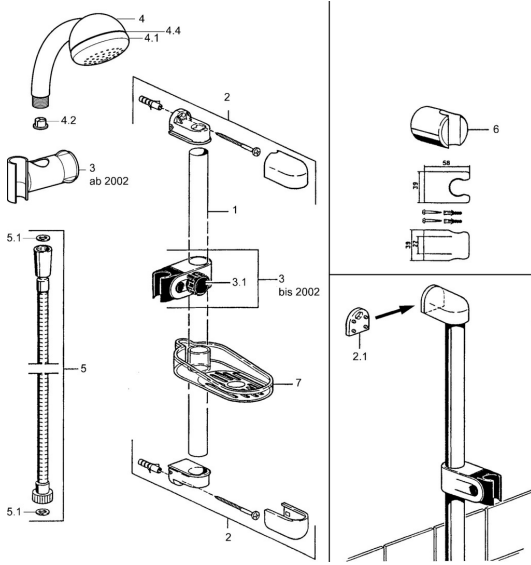

EAN: 4015474062160
static.hansa.com/04780260

Ersatzteile

SP04780260

	Name	Art.-Nr.
2	Wandhalter Ausgelaufen	59911859
2.1	Distanzhülse Ausgelaufen	59911860
3	Schieber für Wandstange Chrom Ausgelaufen	59906763
3.1	Knopf, verdeckte Installation Chrom Ausgelaufen	59910553
4.1	Innenteil Ausgelaufen	59911439
4.2	Sieb	59906859
5	Brauseschlauch, L=1250 Chrom Ausgelaufen	59911863
5	Schlauch Ausgelaufen	59911862
5.1	Dichtungsring, d 21x12x2	59912304
6	Halter Handbrause	59911864
7	Seifenschale Ausgelaufen	59911861