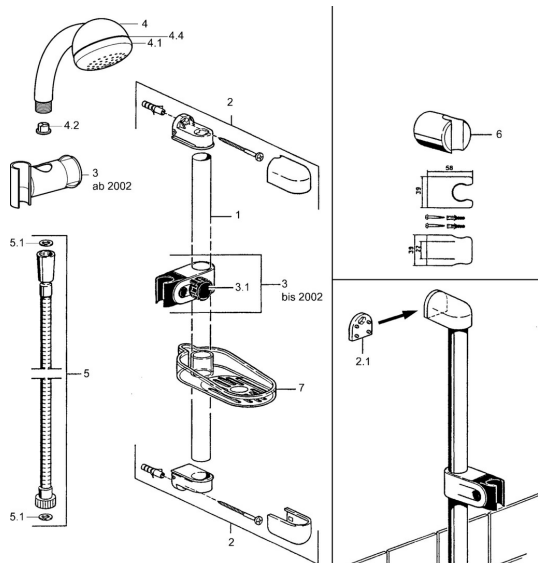

EAN: 4015474062160
static.hansa.com/04780260

Náhradní díly

SP04780260

	Název	Kód
2	Háček Ukončeno	59911859
2.1	Distanční pouzdro Ukončeno	59911860
3	Jezdec sprchy Chrom Ukončeno	59906763
3.1	Knob Chrom Ukončeno	59910553
4.1	Vnitřní část Ukončeno	59911439
4.2	Filtr	59906859
5	Sprchová hadice, L=1250 Chrom Ukončeno	59911863
5	Sprchová hadice Ukončeno	59911862
5.1	Těsnicí kroužek, d 21x12x2	59912304
6	Držák sprchy	59911864
7	Mýdelník Ukončeno	59911861