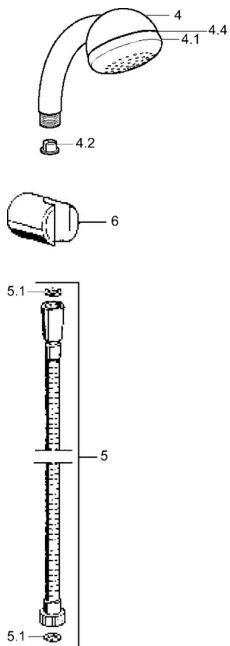

EAN: 4015474062207
static.hansa.com/04680260

Náhradné diely

SP04680260

	Názov	Kód
4.1	Vnútorná časť Ukončené	59911439
4.2	Filtre	59906859
5	Sprchová hadica, L=1250 Chróm Ukončené	59911863
5.1	Tesniaci krúžok, d 21x12x2	59912304
6	Držiak sprchy	59911864