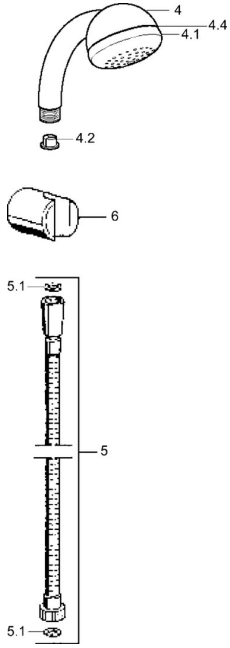

EAN: 4015474062207
static.hansa.com/04680260

Reserveonderdelen

SP04680260

| | Naam | Code |
|-----|---|----------|
| 4.1 | Binnenste deel Stopgezet | 59911439 |
| 4.2 | Filter sproeier | 59906859 |
| 5 | Doucheslang, L=1250 Chroom Stopgezet | 59911863 |
| 5.1 | Afdichtring, d 21x12x2 | 59912304 |
| 6 | Douchehouder | 59911864 |