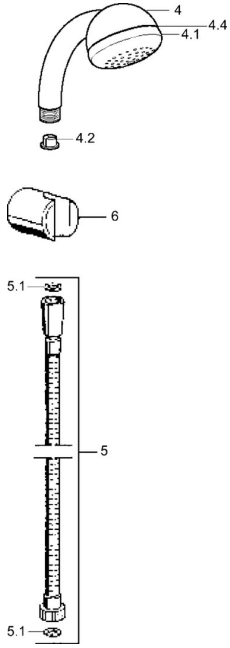

EAN: 4015474062207
static.hansa.com/04680260

Parti di ricambio

SP04680260

	Nome		Codice
4.1	Parte interna Fuori produzione		59911439
4.2	Filtro		59906859
5	Flessibile doccia, L=1250 Cromo Fuori produzione		59911863
5.1	L'anello di tenuta, d 21x12x2		59912304
6	Supporto Doccetta		59911864