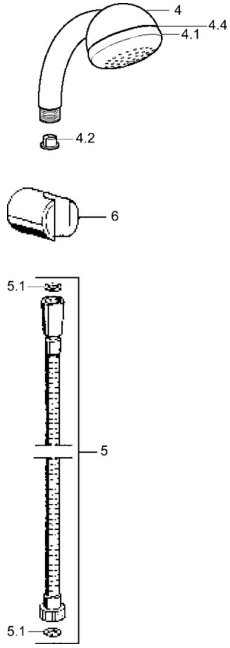

## Ersatzteile

### SP04680260

	Name	Art.-Nr.
4.1	Innenteil <b>Ausgelaufen</b>	59911439
4.2	Sieb	59906859
5	Brauseschlauch, L=1250 Chrom <b>Ausgelaufen</b>	59911863
5.1	Dichtungsring, d 21x12x2	59912304
6	Halter Handbrause	59911864