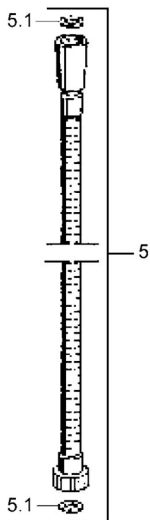

EAN: 4015474062191
static.hansa.com/04680200

Reserveonderdelen

SP04680200

	Naam	Code
5	Doucheslang, L=1250 Chromo Stopgezet	59911863
5.1	Afdichtring, d 21x12x2	59912304
6	Douchehouder	59911864