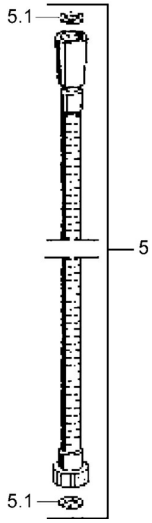

## Parti di ricambio

### SP04680200

|     | Nome                            |                  | Codice   |
|-----|---------------------------------|------------------|----------|
| 5   | Flessibile doccia, L=1250 Cromo | Fuori produzione | 59911863 |
| 5.1 | L'anello di tenuta, d 21x12x2   |                  | 59912304 |
| 6   | Supporto Doccetta               |                  | 59911864 |