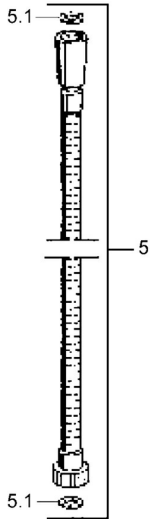

EAN: 4015474062191
static.hansa.com/04680200

Ersatzteile

SP04680200

| | Name | Art.-Nr. |
|-----|--|----------|
| 5 | Brauseschlauch, L=1250 Chrom Ausgelaufen | 59911863 |
| 5.1 | Dichtungsring, d 21x12x2 | 59912304 |
| 6 | Halter Handbrause | 59911864 |