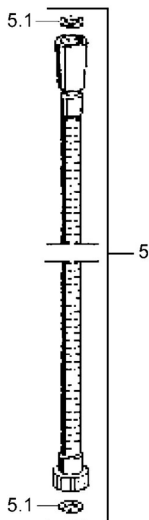

## Náhradní díly

### SP04680200

	Název	Kód
5	Sprchová hadice, L=1250 Chrom <span>Ukončeno</span>	59911863
5.1	Těsnicí kroužek, d 21x12x2	59912304
6	Držák sprchy	59911864