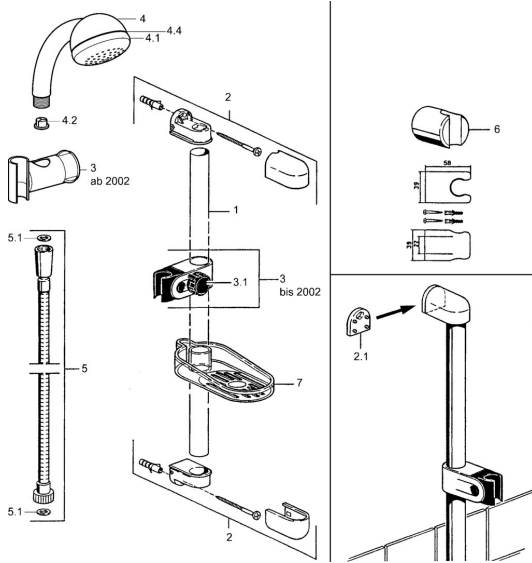

EAN: 4015474062139
static.hansa.com/04670260

Náhradné diely

SP04670260

	Názov	Kód
2	Držiak spršky Ukončené	59911859
2.1	Spacer sleeve Ukončené	59911860
3	Jazdec/nosič sprchy Chróm Ukončené	59906763
3.1	Knob Chróm Ukončené	59910553
4.1	Vnútorňá časť Ukončené	59911439
4.2	Filtre	59906859
5	Sprchová hadica, L=1250 Chróm Ukončené	59911863
5.1	Tesniaci krúžok, d 21x12x2	59912304
6	Držiak sprchy	59911864
7	Mydlovnička Ukončené	59911861