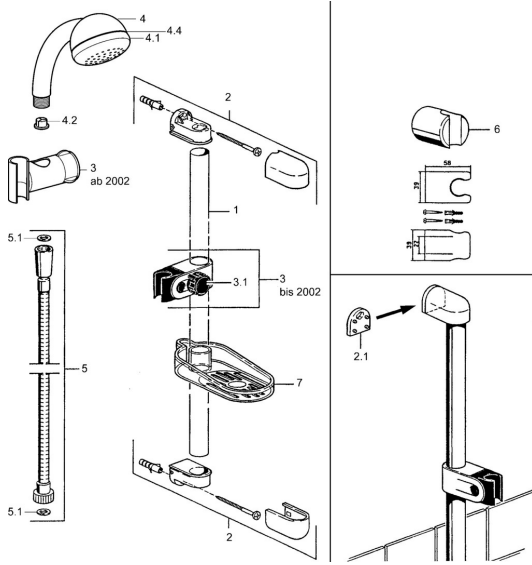

EAN: 4015474062139
static.hansa.com/04670260

Reserveonderdelen

SP04670260

	Naam	Code
2	Muurhanger Stopgezet	59911859
2.1	Spacer sleeve Stopgezet	59911860
3	Schuifstuk Chroom Stopgezet	59906763
3.1	Knob Chroom Stopgezet	59910553
4.1	Binnenste deel Stopgezet	59911439
4.2	Filter sproeier	59906859
5	Doucheslang, L=1250 Chroom Stopgezet	59911863
5.1	Afdichtring, d 21x12x2	59912304
6	Douchehouder	59911864
7	Zeepschaal Stopgezet	59911861