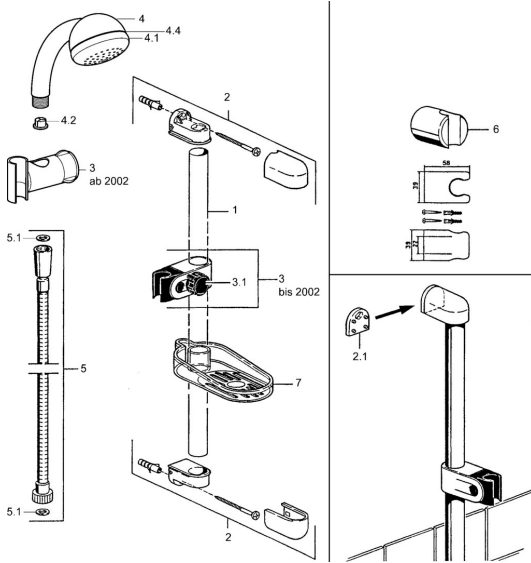

EAN: 4015474062139
static.hansa.com/04670260

Pièces de rechange

SP04670260

	Nom	Code
2	Support mural Arrêté	59911859
2.1	Douille entretoise Arrêté	59911860
3	Curseur pour barre Chrome Arrêté	59906763
3.1	Knob Chrome Arrêté	59910553
4.1	La partie intérieure Arrêté	59911439
4.2	Tête de douche	59906859
5	Flexible, L=1250 Chrome Arrêté	59911863
5.1	L'anneau d'étanchéité, d 21x12x2	59912304
6	Support douche	59911864
7	Porte-savon Arrêté	59911861