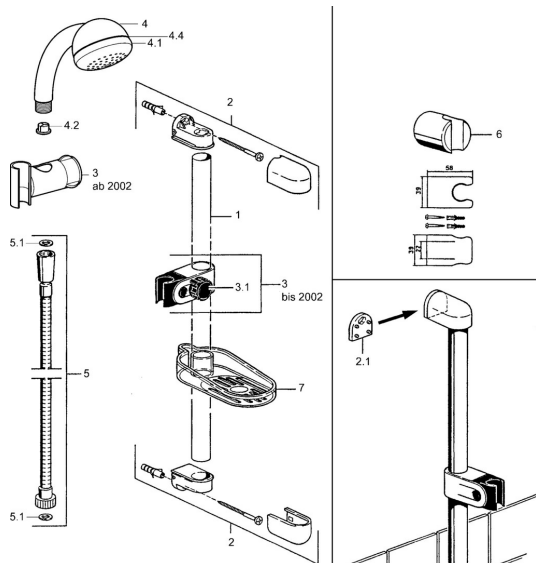

EAN: 4015474062139
static.hansa.com/04670260

Náhradní díly

SP04670260

	Název	Kód
2	Háček Ukončeno	59911859
2.1	Distanční pouzdro Ukončeno	59911860
3	Jezdec sprchy Chrom Ukončeno	59906763
3.1	Knob Chrom Ukončeno	59910553
4.1	Vnitřní část Ukončeno	59911439
4.2	Filtr	59906859
5	Sprchová hadice, L=1250 Chrom Ukončeno	59911863
5.1	Těsnicí kroužek, d 21x12x2	59912304
6	Držák sprchy	59911864
7	Mýdelník Ukončeno	59911861